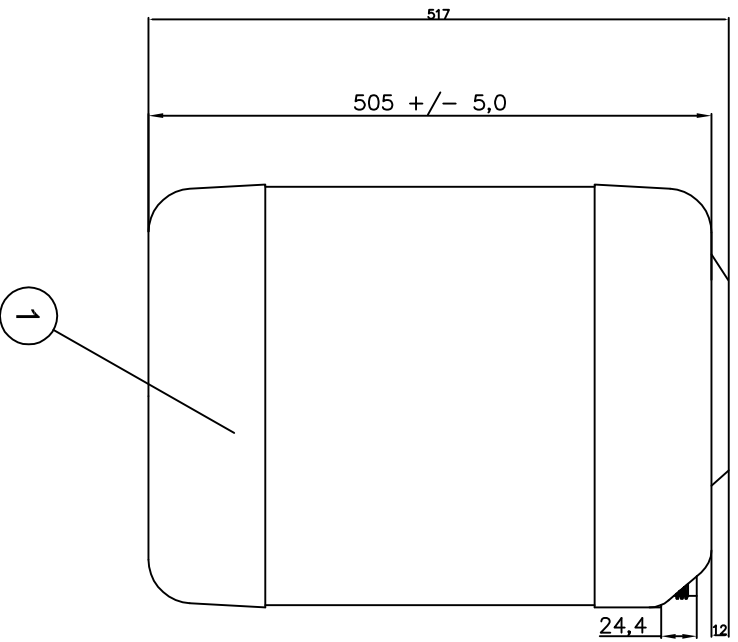

Tolerâncias não especificadas +/- 5%

Vista lateral

Vista superior

Vista inferior

1	Bombona plástica 27,5 litros	1	<p>Massa da embalagem vazia : 1230,0 g + 100 g                  Espessura mínima : 1,7 mm ( - 0,2 + 0,4 )                  Capacidade nominal : 30 litros</p>
Item	Descrição	Quant.	Observações
<p><b>FADA</b> Plásticos                  Estrada Capão da Lagoa, 2004 94380-000 Glorinha RS                  ( 51 ) 3487 1797 www.fadaplasticos.com.br</p>			<p>2712                  Referência</p>
Bombona plástica 27,5 litros			<p>2712                  Desenho</p>
<p>0                  Revisão</p>		<p>07.11.08                  Data aprovação</p>	
<p>04.11.08                  Data</p>		<p>Aprovado por :                  Assinatura</p>	