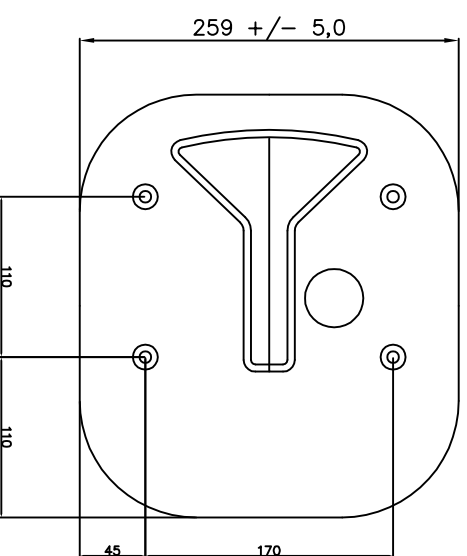

Tolerâncias não especificadas +/- 5%

Vista lateral

Vista superior

Vista inferior

1	Bombona plástica 27,5 litros	1	<p>Massa da embalagem vazia : 1230,0 g + 100 g                  Espessura mínima : 1,7 mm ( - 0,2 + 0,4 )                  Capacidade nominal : 30 litros</p>
Item	Descrição	Quant.	Observações
<p><b>FADA</b> Plásticos                  Estrada Capão da Lagoa, 2004 94380-000 Glorinha RS                  ( 51 ) 3487 1797 www.fadaplasticos.com.br</p>			<p>2712                  Referência</p>
Bombona plástica 27,5 litros			<p>2712                  Desenho</p>
<p>0                  Revisão</p>		<p>07.11.08                  Data aprovação</p>	
<p>04.11.08                  Data</p>		<p>Aprovado por :                  Assinatura</p>	