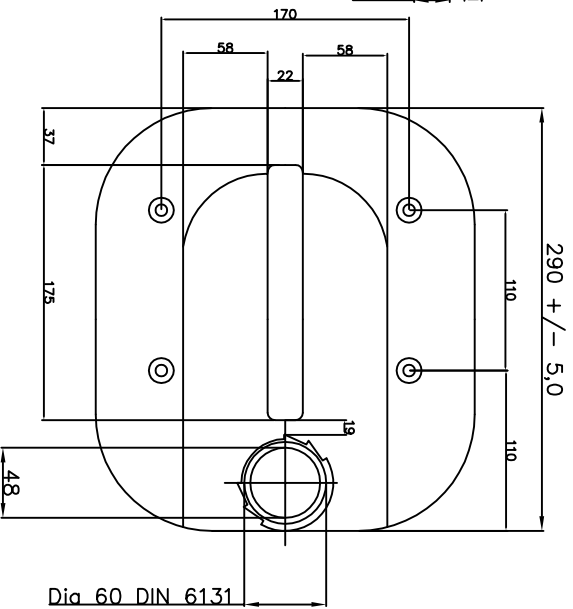

Tolerâncias não especificadas +/- 5%

Vista lateral

Vista superior

Vista inferior

1	Bombona plástica 27,5 litros	1	<p>Massa da embalagem vazia : 1230,0 g + 100 g                  Espessura mínima : 1,7 mm ( - 0,2 + 0,4 )                  Capacidade nominal : 30 litros</p>
Item	Descrição	Quant.	Observações
<p><b>FADA</b> Plásticos                  Estrada Capão da Lagoa, 2004 94380-000 Glorinha RS                  ( 51 ) 3487 1797 www.fadaplasticos.com.br</p>			<p>2712                  Referência</p>
Bombona plástica 27,5 litros			<p>2712                  Desenho</p>
<p>0                  Revisão</p>		<p>07.11.08                  Data aprovação</p>	
<p>04.11.08                  Data</p>		<p>Aprovado por :                  Assinatura</p>	