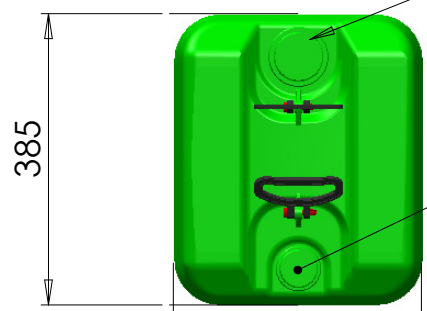

1 2 3 4 5 6

A

A

B

B

C

C

D

Dupla alça

550

Gargalo 63 mm

Gargalo 48 mm

385

328

**FADA** Plásticos  
 Estrda Capão da Lagoa, 2004 94380-000 Glorinha RS  
 (051) 3487 1797 www.fadaplasticos.com.br

**Bombona 50 litros  
 duplo gargalo 63 / 48 mm**