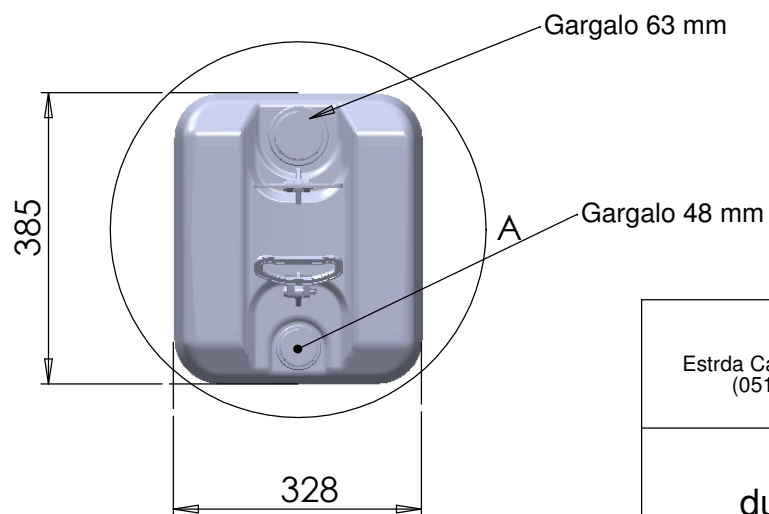

DETALHE A
ESCALA 1 : 5

Dupla alça

635

385

Gargalo 63 mm

A Gargalo 48 mm

328

FADA Plásticos
Estrda Capão da Lagoa, 2004 94380-000 Glorinha RS
(051) 3487 1797 www.fadaplasticos.com.br

**Bombona 60 litros
duplo gargalo 63 / 48 mm**

DWG NO.

Referência 66345

A4