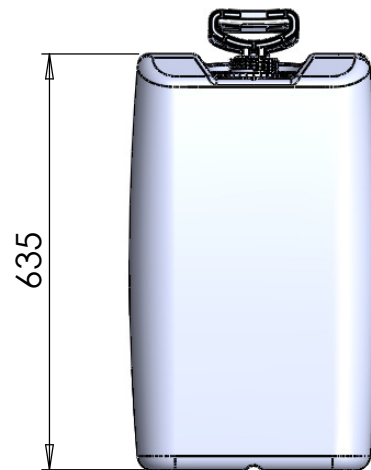

DETALHE A
ESCALA 1 : 5

Dupla alça

635

385

Gargalo 63 mm

A Gargalo 48 mm

328

FADA Plásticos
Estrda Capão da Lagoa, 2004 94380-000 Glorinha RS
(051) 3487 1797 www.fadaplasticos.com.br

**Bombona 60 litros
duplo gargalo 63 / 48 mm**

DWG NO.

Referência 66345

A4