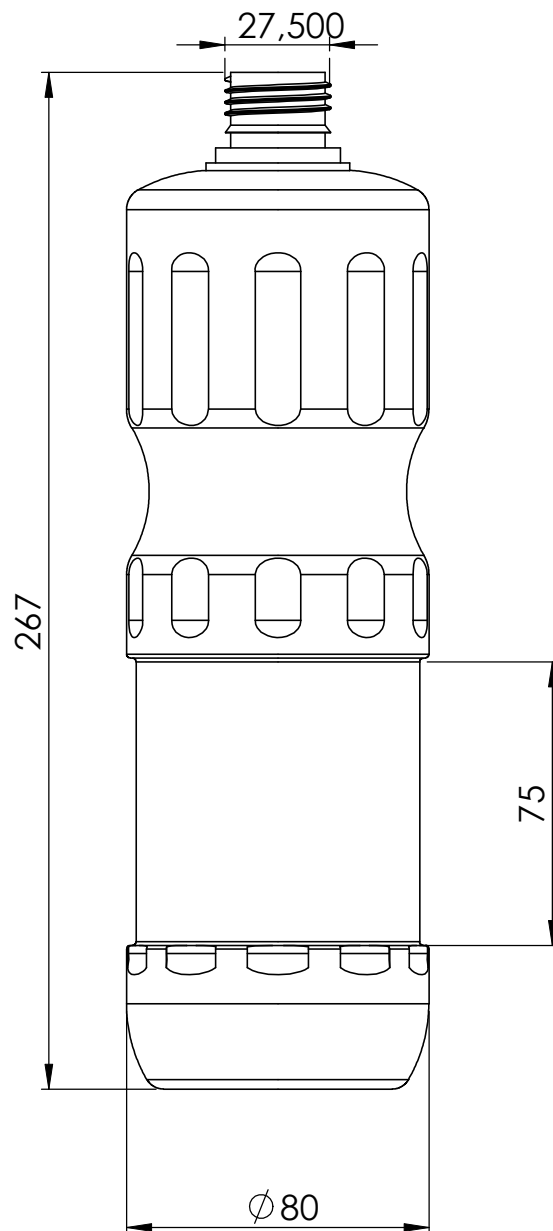

FADA Plásticos

Frasco : 1100

Peso : 50 g +/- 5 g

Volume total : 1.100 ml

Tampa : 221 - 28 mm

Material : PEAD

(51) 3487 1797

www.fada.com.br

Litro CINTURADO